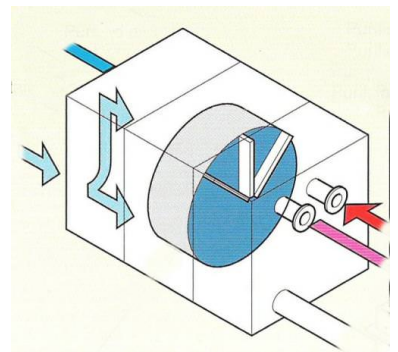

Liste de l'équipement pour le numéro de référence: 00001638

Réf: 00001638
Catégorie d'installation: Concentrateur
Capacité: 150,000 Nm3/h
Pays: Italie

**Si cet appareil ne répond pas à vos exigences , il peut y avoir d'autres sur le site.
Ne hésitez pas à nous contacter si vous avez besoin d' un support technique**